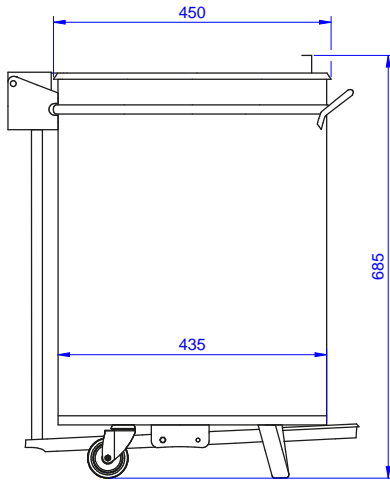

Položka č. _____

Nerezová konstrukce, s nožním otevřením víka. 2 držadla.

Hlavní funkce a vlastnosti

- Konstrukce stolů je testována na pevnost, stabilitu a spolehlivost.
- Ergonomická madla usnadňují manipulaci.
- Vybaveno nožním PEDÁLOVÝM ovládáním.
- Vč. 2 otočných koleček Ø 65mm a opěrného rámu pedálu pro dobrou stabilitu.
- Kapacita: 95 litrů.

Konstrukce

- Rám z ušlechtilé nerez oceli.
- Vyvinuto a vyrobeno v závodech certifikovaných ISO 9001 a ISO 14001

SCHVÁLENO: _____

Zepředu

Boční

Shora

Hlavní informace

Vnější rozměry, Šířka	450 mm
132927 (NCVR95)	
Vnější rozměry, Hloubka	550 mm
Vnější rozměry, Výška	685 mm
Netto váha:	17 kg