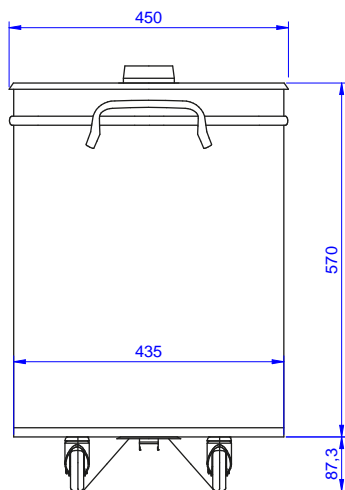

Konstrukce

- Rám z ušlechtilé nerez oceli.
- Vyvinuto a vyrobeno v závodech certifikovaných ISO 9001 a ISO 14001

SCHVÁLENO: _____

Zepředu

Boční

Shora

Hlavní informace

Vnější rozměry, Šířka	450 mm
132927 (NCVR95)	
Vnější rozměry, Hloubka	550 mm
Vnější rozměry, Výška	685 mm
Netto váha:	17 kg