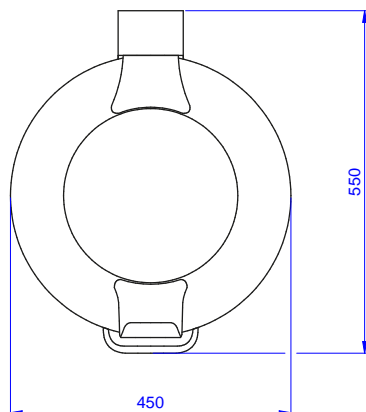

Položka č. _____

Nerezová konstrukce, s nožním otevřením víka. 2 držadla.

Hlavní funkce a vlastnosti

- Konstrukce stolů je testována na pevnost, stabilitu a spolehlivost.
- Ergonomická madla usnadňují manipulaci.
- Vybaveno nožním PEDÁLOVÝM ovládáním.
- Vč. 2 otočných koleček Ø 65mm a opěrného rámu pedálu pro dobrou stabilitu.
- Kapacita: 95 litrů.

Konstrukce

- Rám z ušlechtilé nerez oceli.
- Vyvinuto a vyrobeno v závodech certifikovaných ISO 9001 a ISO 14001

SCHVÁLENO: _____

Zepředu

Boční

Shora

Hlavní informace

Vnější rozměry, Šířka	450 mm
132927 (NCVR95)	
Vnější rozměry, Hloubka	550 mm
Vnější rozměry, Výška	685 mm
Netto váha:	17 kg